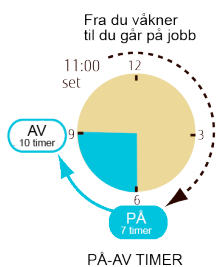

PROGRAMMERBAR TIMER

Du kan enkelt angi AV-PÅ tider for den integrerte timeren som passer din livsstil.

FUJITSU

Telefon: 73 200 700 Epost: post@fjklima.no

FJ Klima Norge
Offisiell distributør av Fujitsu varmepumper