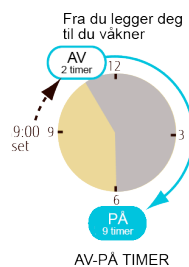

PROGRAMMERBAR TIMER

Du kan enkelt angi AV-PÅ tider for den integrerte timeren som passer din livsstil.

FUJITSU

Telefon: 73 200 700 Epost: post@fjklima.no

FJ Klima Norge
Offisiell distributør av Fujitsu varmepumper